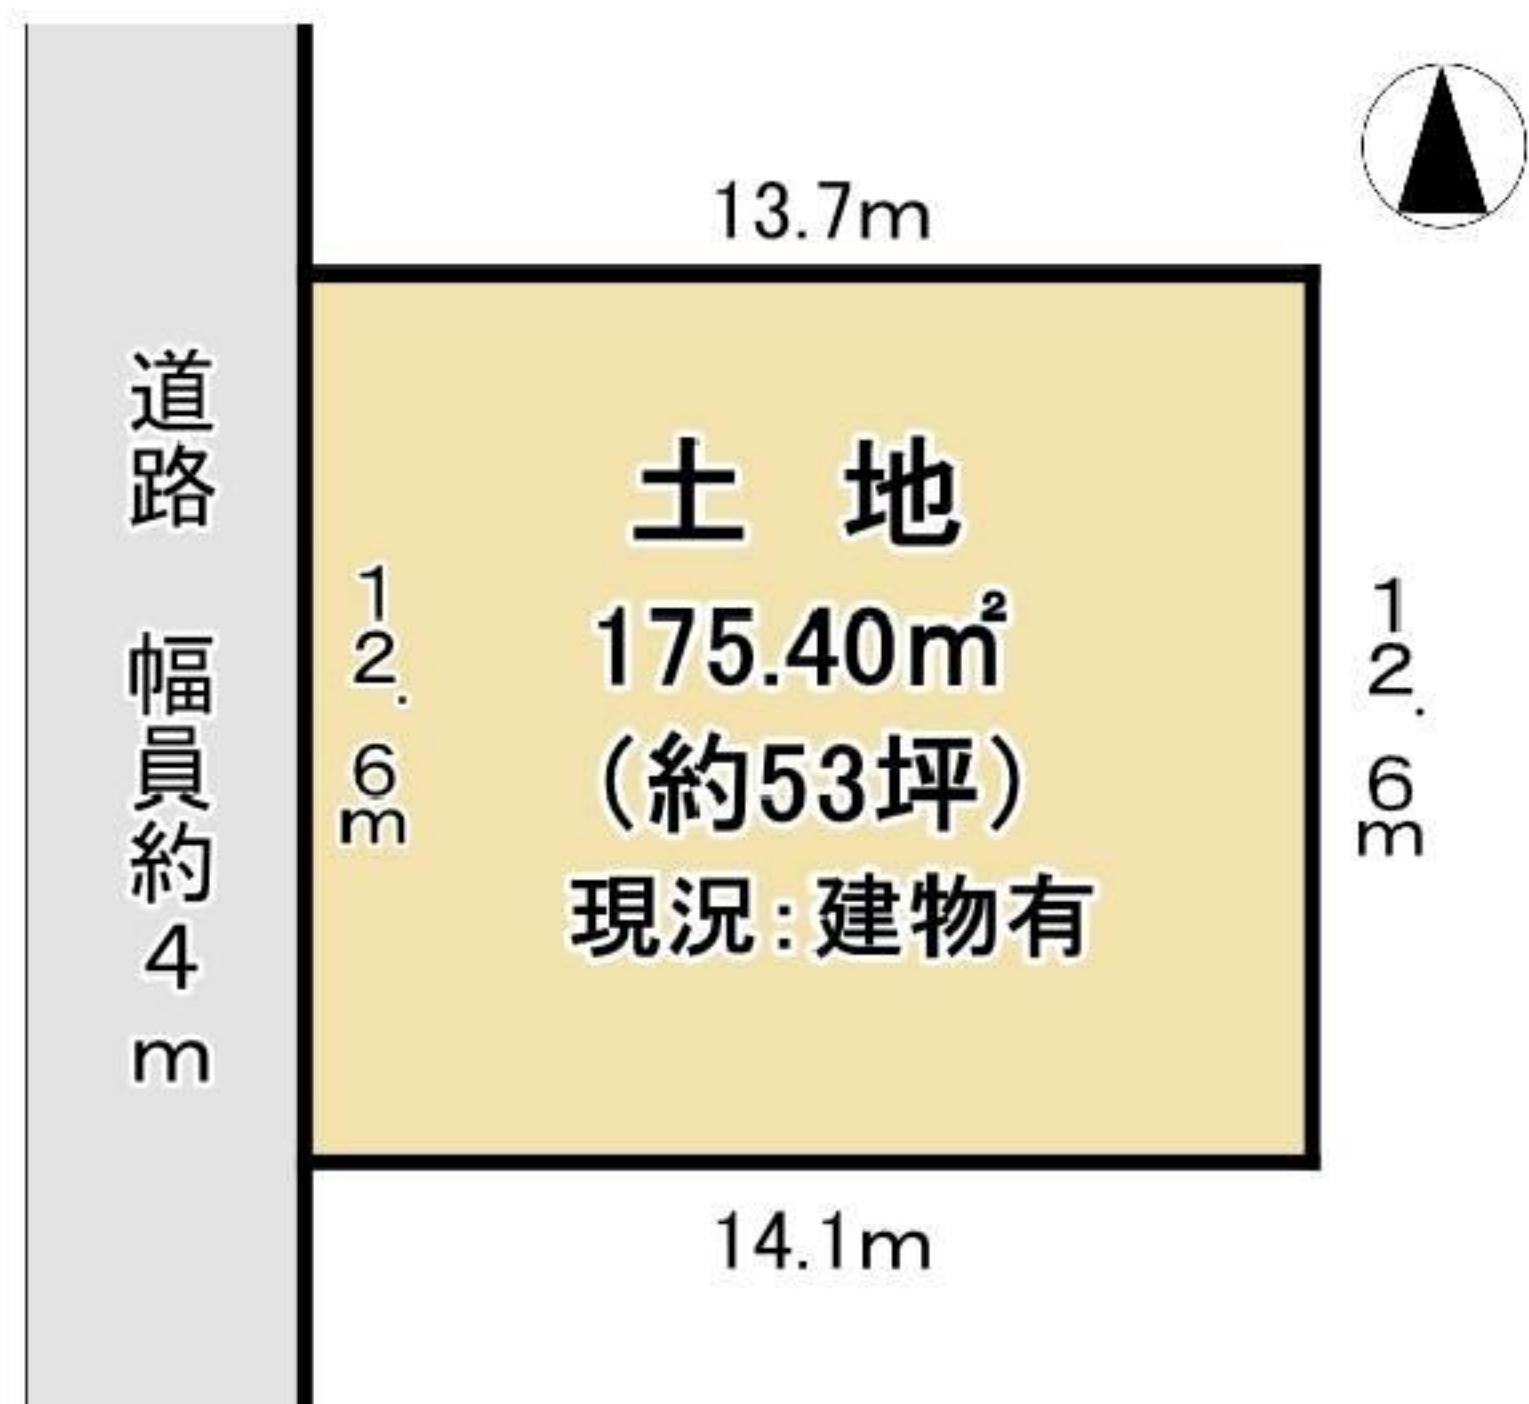

土地 約53坪

〈概要〉

- 所在地/生駒郡斑鳩町服部2丁目
- 交通/JR関西線法隆寺駅徒歩9分
- 土地/175.40m<sup>2</sup>■現況/建物有
- 用途/第一種中高層住居専用地域
- 建ぺい率/60%■容積率/200%
- 設備/関西電力・公営水道・公共下水・都市ガス
- 道路/西側約4m■取引態様/仲介

売土地

斑鳩町

服部2丁目

建築条件なし

1,890 万円

法隆寺駅徒歩13分

南西の角地

土地 約58坪

〈概要〉

- 所在地/生駒郡斑鳩町服部2丁目
- 交通/JR関西線法隆寺駅徒歩13分
- 土地/192.33m<sup>2</sup>■現況/建物有
- 用途/第一種中高層住居専用地域
- 建ぺい率/60%■容積率/200%
- 設備/関西電力・公営水道・公共下水・都市ガス
- 道路/西側約6m・南側約4m
- 取引態様/仲介

◇宅建免許/国土交通大臣(11)第2902号◇建設業許可/大阪府知事(般-29)  
 ◇(公社)奈良県宅地建物取引業協会会員◇関西不動産情報センター会員  
 ◇(公社)近畿地区不動産公正取引協議会加盟  
 ◇〒636-0123 生駒郡斑鳩町興留4-3-16◇JR法隆寺駅北へ徒歩5分